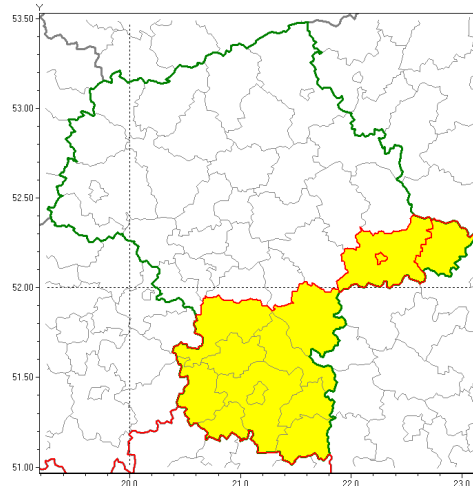

Zasięg ostrzeżenia w województwie

Burze z gradem

Ostrzeżenie meteorologiczne Nr 32

Nazwa biura	IMGW-PIB Centralne Biuro Prognoz Meteorologicznych w Warszawie
Zjawisko/stopień zagrożenia	Burze z gradem/ 1
Obszar	województwo mazowieckie powiat siedlecki
Ważność	od godz. 14:00 dnia 27.05.2019 do godz. 22:00 dnia 28.05.2019
Przebieg	Prognozuje się wystąpienie burz z opadami deszczu miejscami od 15 mm do 25 mm oraz porywami wiatru do 75 km/h. Miejscami może liwy grad.
Prawdopodobieństwo wystąpienia zjawiska(%)	80%
Uwagi	Brak.
Dyrektor synoptyk IMGW-PIB	Małgorzata Tomczuk
Godzina i data wydania	godz. 12:57 dnia 27.05.2019
SMS	IMGW-PIB OSTRZEŻENIE: BURZE Z GRADEM/1 mazowieckie/siedlecki od 14:00/27.05 do 22:00/28.05.2019 deszcz 25 mm, porywy 75 km/h.